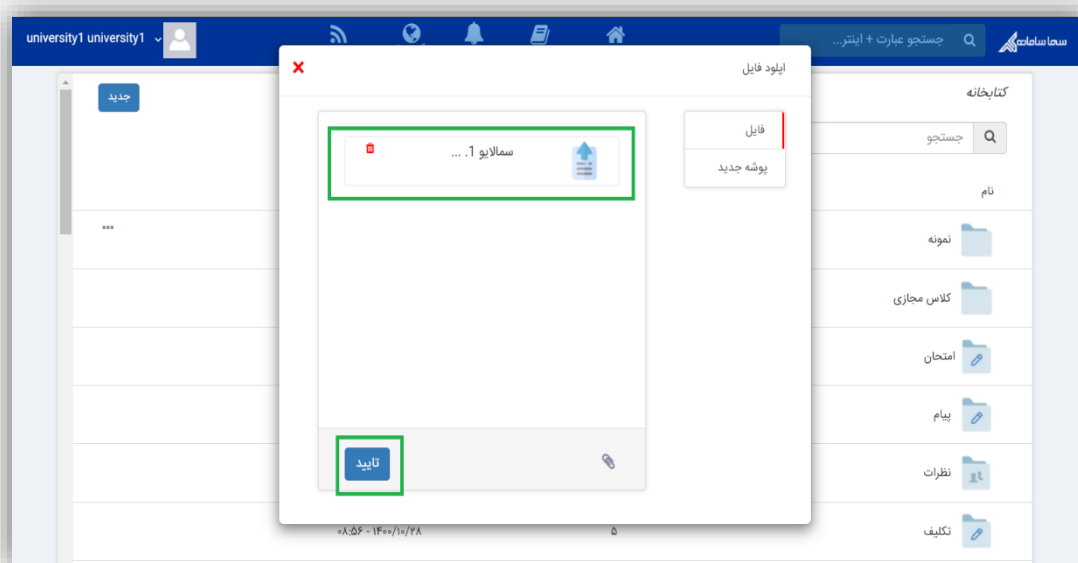

آموزش سامانه سمالایو

ورود دانشجو به سمالایو / نوار ابزار

در نوار ابزار آبی رنگ بالای صفحه کاربری با انتخاب آیکون «صفحه اصلی» در هر قسمت از محیط کاربری می‌توانید به صفحه اصلی منتقل شوید.

با انتخاب آیکون «درایو» صفحه‌ای مشابه تصویر زیر مشاهده می‌کنید:

در این صفحه شما می‌توانید به فایل‌هایی که قبلاً آپلود کرده‌اید (جزوه یا جواب تکلیف) دسترسی داشته باشید. در واقع با استفاده از این قابلیت، شما یک حافظه مجازی اختصاصی دارید.

همچنین می‌توانید با استفاده از آیکون «جدید» در گوشه بالای سمت چپ صفحه، فایل مورد نظر خود را آپلود کنید.

با انتخاب «بارگذاری فایل» این پنجره را می‌بینید:

مطابق تصویر با انتخاب آیکون گیره، می‌توانید فایل مورد نظر را آپلود کنید. منتظر بمانید تا آپلود انجام شود و فایل مورد نظر را مشاهده کنید.

بعد از این مرحله آیکون تأیید را مطابق تصویر بالا انتخاب کنید.