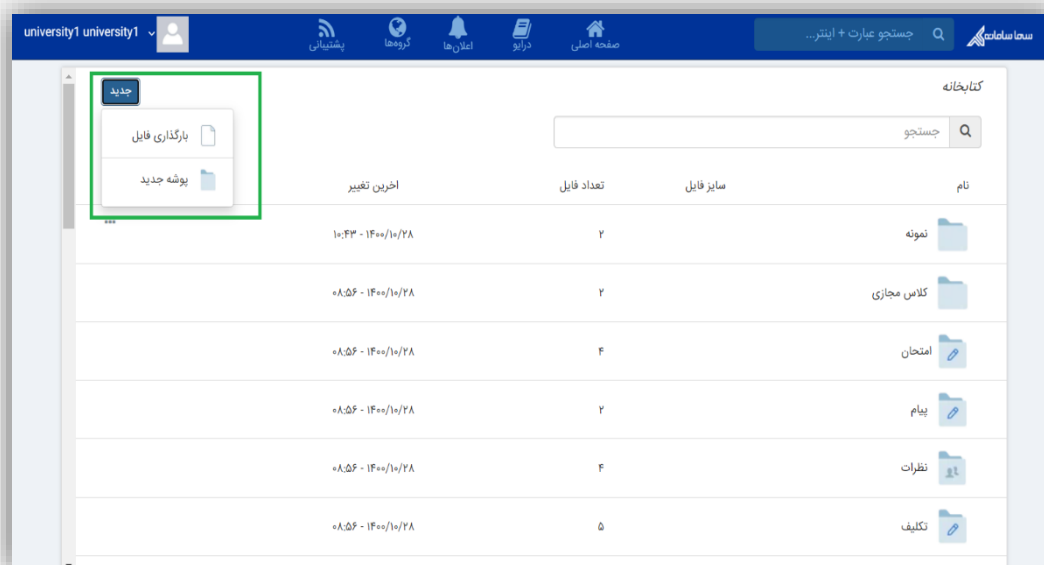

آموزش سامانه سمالایو

ورود دانشجو به سمالایو / نوار ابزار

در نوار ابزار آبی رنگ بالای صفحه کاربری با انتخاب آیکون «صفحه اصلی» در هر قسمت از محیط کاربری می‌توانید به صفحه اصلی منتقل شوید.

با انتخاب آیکون «درایو» صفحه‌ای مشابه تصویر زیر مشاهده می‌کنید:

در این صفحه شما می‌توانید به فایل‌هایی که قبلاً آپلود کرده‌اید (جزوه یا جواب تکلیف) دسترسی داشته باشید. در واقع با استفاده از این قابلیت، شما یک حافظه مجازی اختصاصی دارید.

همچنین می‌توانید با استفاده از آیکون «جدید» در گوشه بالای سمت چپ صفحه، فایل مورد نظر خود را آپلود کنید.

با انتخاب «بارگذاری فایل» این پنجره را می‌بینید:

مطابق تصویر با انتخاب آیکون گیره، می‌توانید فایل مورد نظر را آپلود کنید. منتظر بمانید تا آپلود انجام شود و فایل مورد نظر را مشاهده کنید.

بعد از این مرحله آیکون تأیید را مطابق تصویر بالا انتخاب کنید.