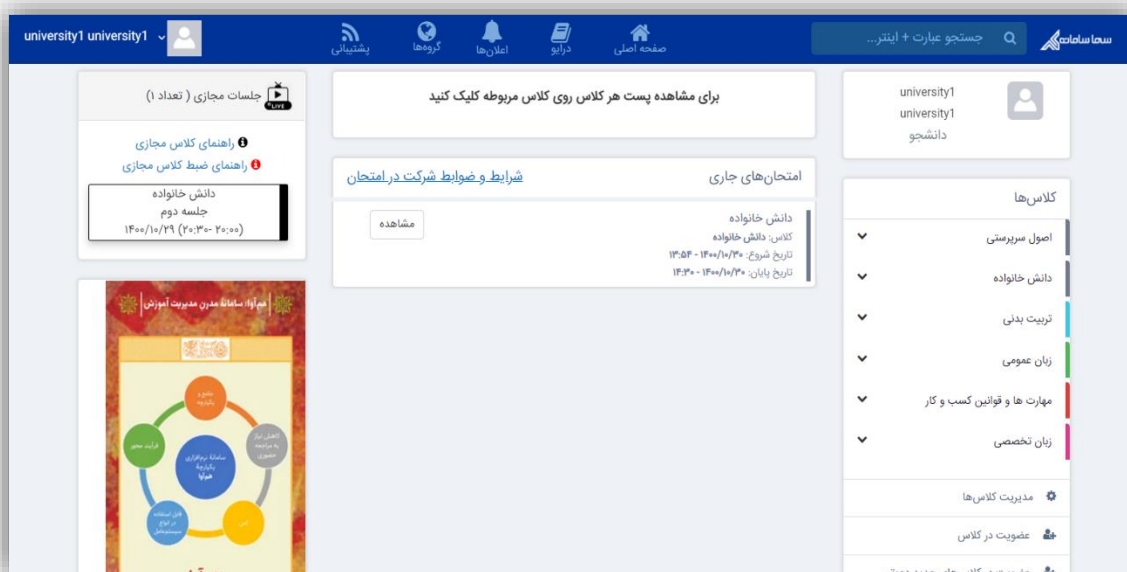

آموزش سامانه سمالایو

ورود دانشجو به سمالایو / نوار ابزار

در نوار ابزار آبی رنگ بالای صفحه کاربری با انتخاب آیکون «صفحه اصلی» در هر قسمت از محیط کاربری می‌توانید به صفحه اصلی منتقل شوید.

با انتخاب آیکون «درایو» صفحه‌ای مشابه تصویر زیر مشاهده می‌کنید:

در این صفحه شما می‌توانید به فایل‌هایی که قبلاً آپلود کرده‌اید (جزوه یا جواب تکلیف) دسترسی داشته باشید. در واقع با استفاده از این قابلیت، شما یک حافظه مجازی اختصاصی دارید.

همچنین می‌توانید با استفاده از آیکون «جدید» در گوشه بالای سمت چپ صفحه، فایل مورد نظر خود را آپلود کنید.

با انتخاب «بارگذاری فایل» این پنجره را می‌بینید:

مطابق تصویر با انتخاب آیکون گیره، می‌توانید فایل مورد نظر را آپلود کنید. منتظر بمانید تا آپلود انجام شود و فایل مورد نظر را مشاهده کنید.

بعد از این مرحله آیکون تأیید را مطابق تصویر بالا انتخاب کنید.