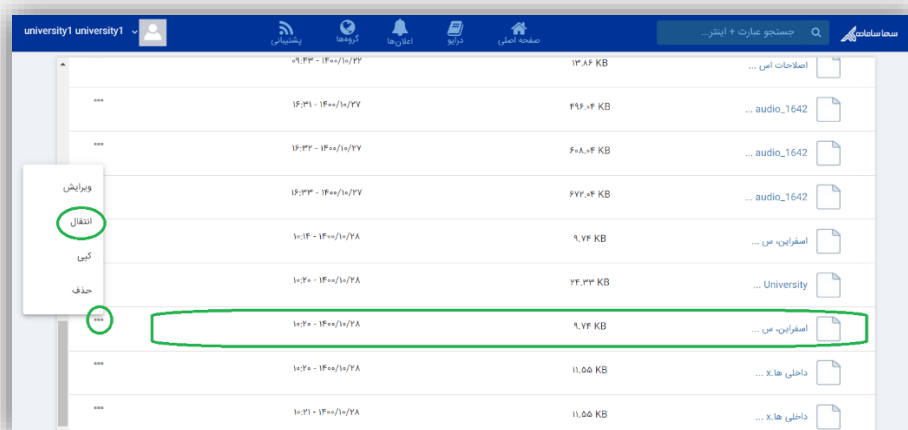

بعد از این مرحله آیکون تأیید را مطابق تصویر بالا انتخاب کنید.

امکان ایجاد پوشه جدید هم از قسمت «پوشه جدید» در تصویر بالا وجود دارد. البته پس از انتخاب آیکون «جدید» نیز می‌توان پوشه جدید ایجاد کرد. نهایتاً امکان ایجاد پوشه جدید در درون پوشه‌های دیگر نیز وجود دارد؛ به این منظور کافی است در داخل پوشه‌ای که می‌خواهیم درون آن پوشه جدیدی ایجاد کنیم، آیکون «جدید» را انتخاب کرده و پوشه مورد نظر را ایجاد کنیم.

فایل‌های آپلود شده در بدو آپلود، به انتهای لیست اضافه می‌شوند اما می‌توانید آنها را به پوشه دلخواه منتقل کنید.