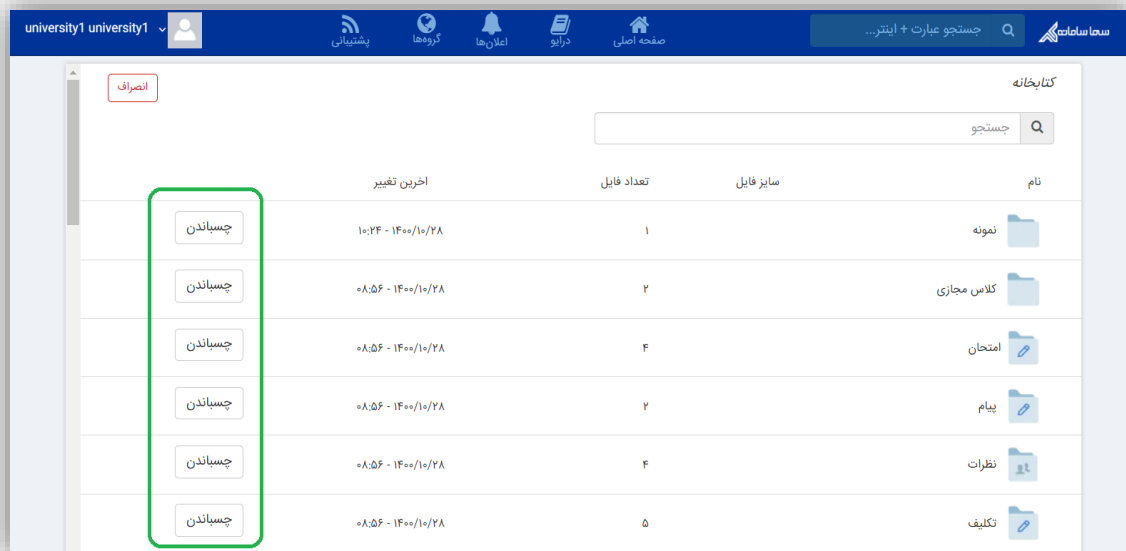

پس از انتخاب گزینه «انتقال»، در کنار تصویر هر پوشه مطابق تصویر زیر، آیکون «چسباندن» درج می‌شود که می‌توانید با انتخاب آن فرآیند انتقال را تکمیل کنید. همان‌طور که در تصویر مشخص شده است، امکان ویرایش، کپی و حذف فایل نیز در این قسمت وجود دارد.

در آخرین قسمت از نوار ابزار می‌توانید پروفایل خود را ویرایش کنید. امکان انتخاب عکس هم با کلیک روی آیکون "دوربین" وجود دارد.

ویرایش پروفایل تغییر رمز عبور

نام *

نام خانوادگی *

ایمیل *

شماره تلفن همراه *

شماره تلفن همراه