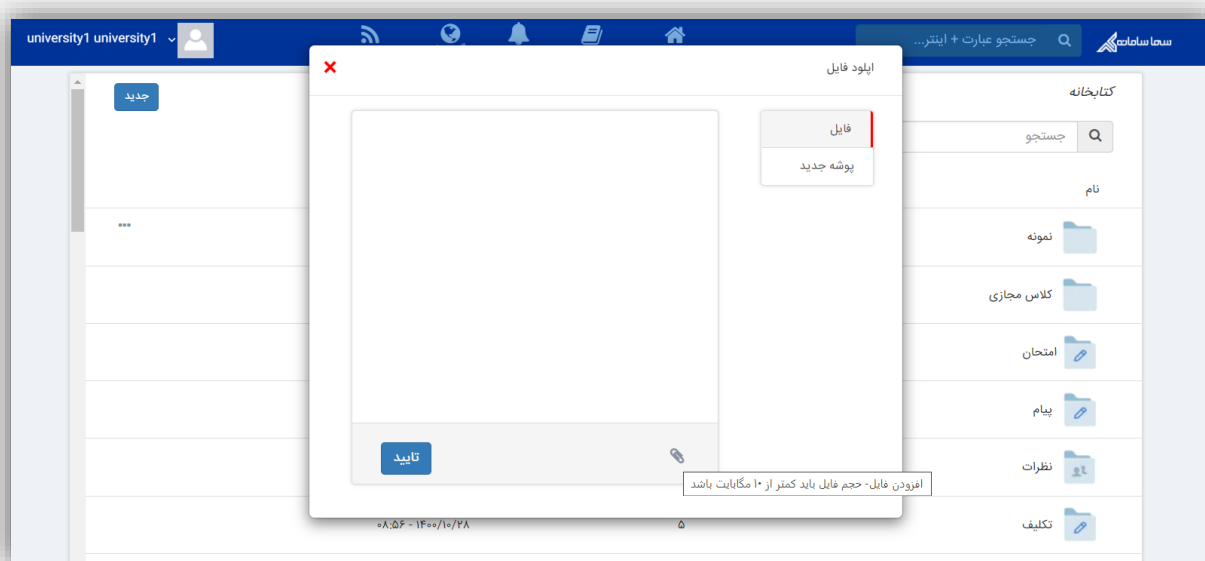

آموزش سامانه سمالایو

ورود دانشجو به سمالایو / نوار ابزار

در نوار ابزار آبی رنگ بالای صفحه کاربری با انتخاب آیکون «صفحه اصلی» در هر قسمت از محیط کاربری می‌توانید به صفحه اصلی منتقل شوید.

با انتخاب آیکون «درایو» صفحه‌ای مشابه تصویر زیر مشاهده می‌کنید:

در این صفحه شما می‌توانید به فایل‌هایی که قبلاً آپلود کرده‌اید (جزوه یا جواب تکلیف) دسترسی داشته باشید. در واقع با استفاده از این قابلیت، شما یک حافظه مجازی اختصاصی دارید.

همچنین می‌توانید با استفاده از آیکون «جدید» در گوشه بالای سمت چپ صفحه، فایل مورد نظر خود را آپلود کنید.

با انتخاب «بارگذاری فایل» این پنجره را می‌بینید:

مطابق تصویر با انتخاب آیکون گیره، می‌توانید فایل مورد نظر را آپلود کنید. منتظر بمانید تا آپلود انجام شود و فایل مورد نظر را مشاهده کنید.

بعد از این مرحله آیکون تأیید را مطابق تصویر بالا انتخاب کنید.