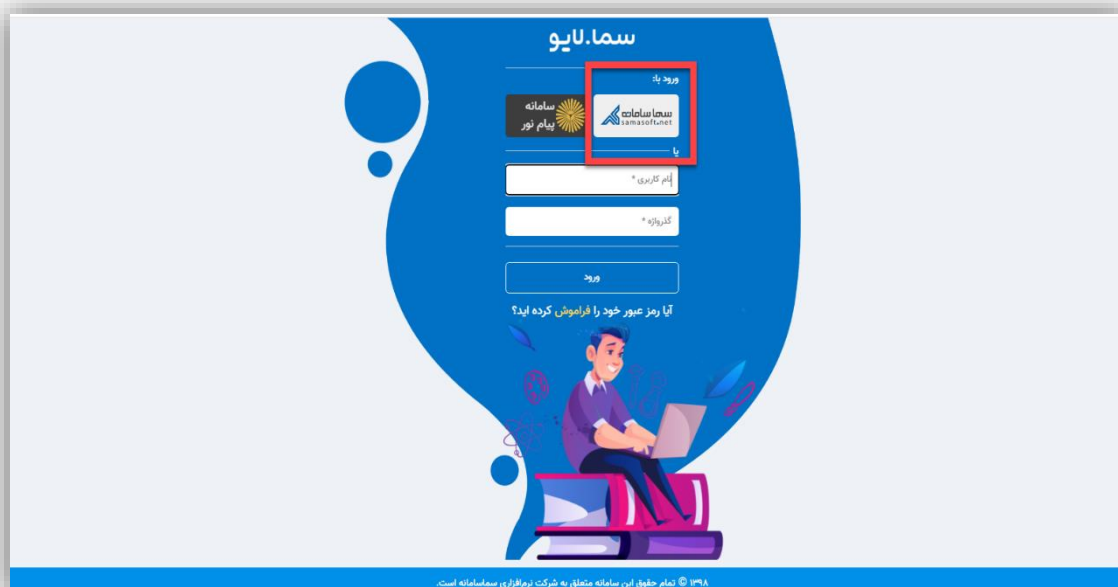

در صفحه بعد ورود با سما سامانه را انتخاب کنید.