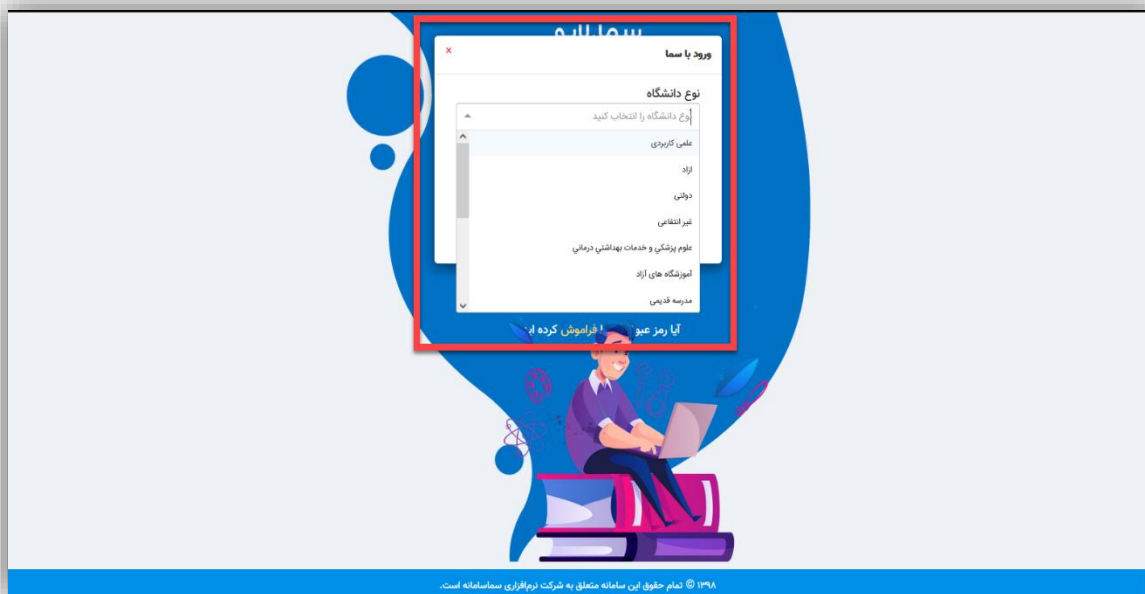

نوع دانشگاه را انتخاب و سپس نام کاربری و رمز عبور را وارد کنید.